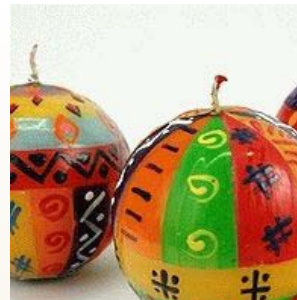

Candela Ball
8 cm ct x 4
Prezzo al pubblico €10,80